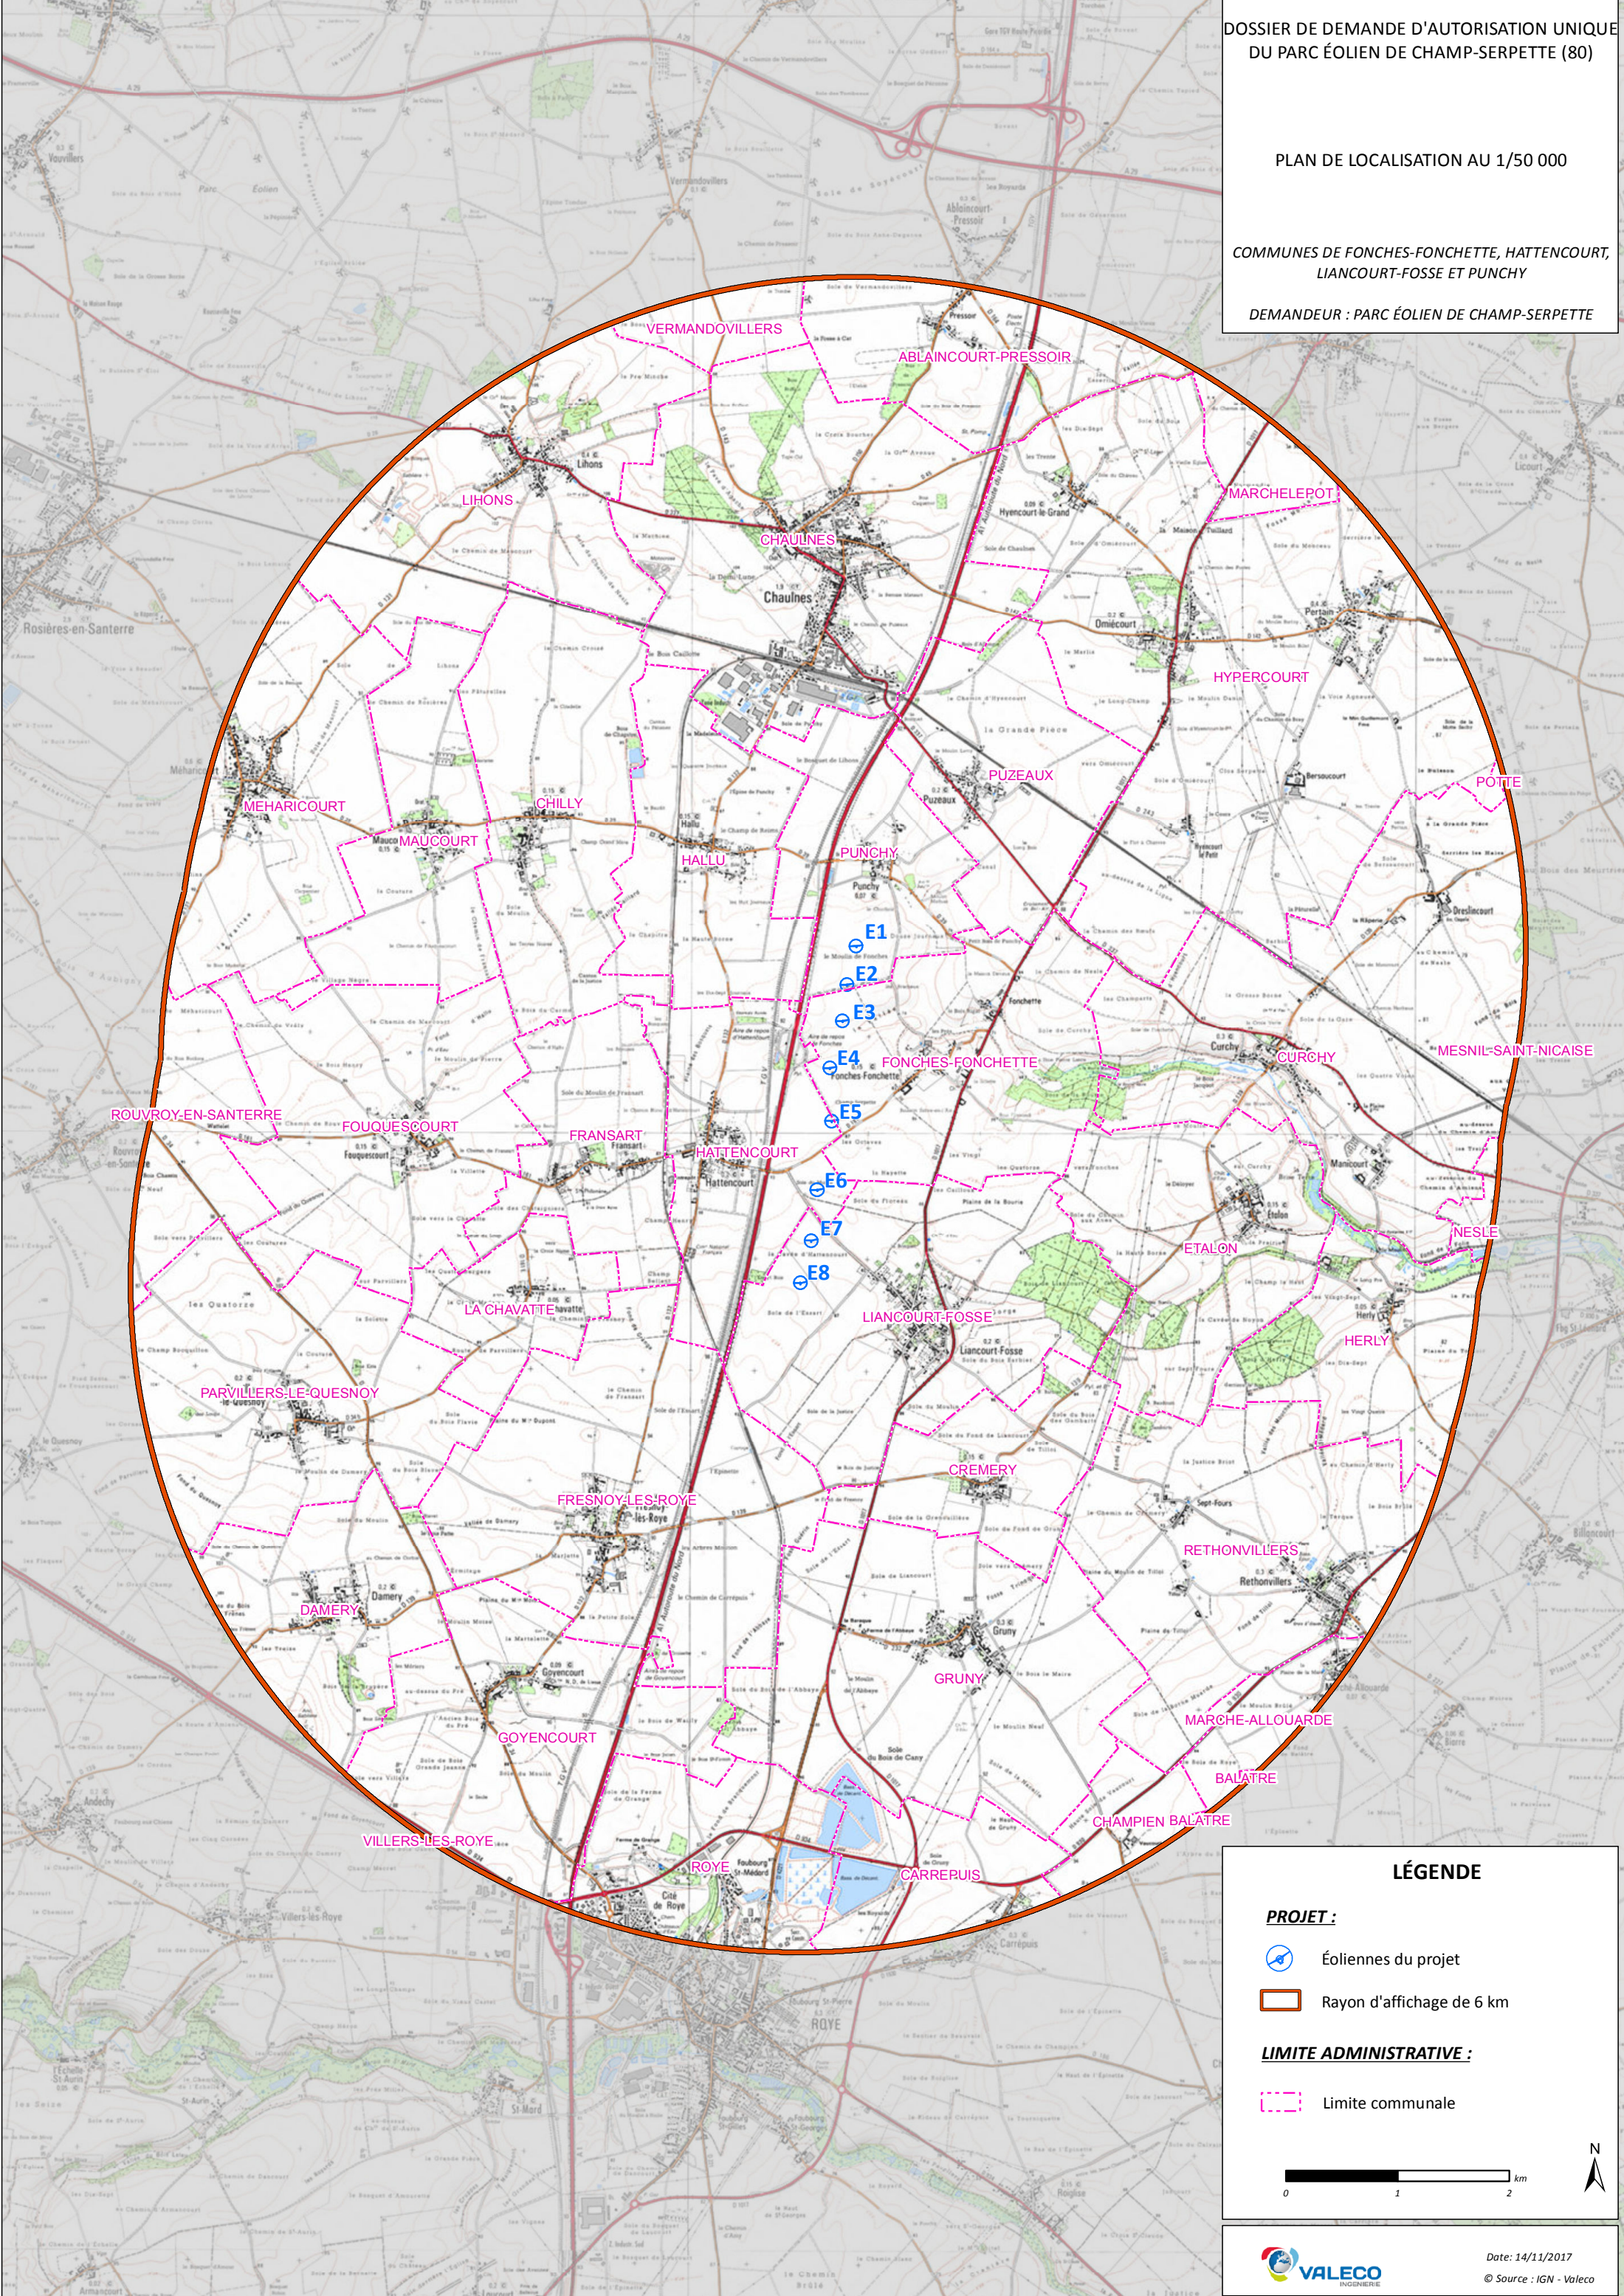

PARC EOLIEN DE CHAMP SERPETTE

Communes de Punchy, Fonches-Fonchette,
Hattencourt et Liancourt-Fosse (80)

7-1- CARTE 1/50000

PARC EOLIEN de CHAMP SERPETTE
Groupe VALECO

DOSSIER DE DEMANDE D'AUTORISATION UNIQUE
DU PARC ÉOLIEN DE CHAMP-SERPETTE (80)

PLAN DE LOCALISATION AU 1/50 000

COMMUNES DE FONCHES-FONCHETTE, HATTENCOURT,
LIANCOURT-FOSSE ET PUNCHY

DEMANDEUR : PARC ÉOLIEN DE CHAMP-SERPETTE

LÉGENDE

PROJET :

 Éoliennes du projet

 Rayon d'affichage de 6 km

LIMITE ADMINISTRATIVE :

 Limite communale